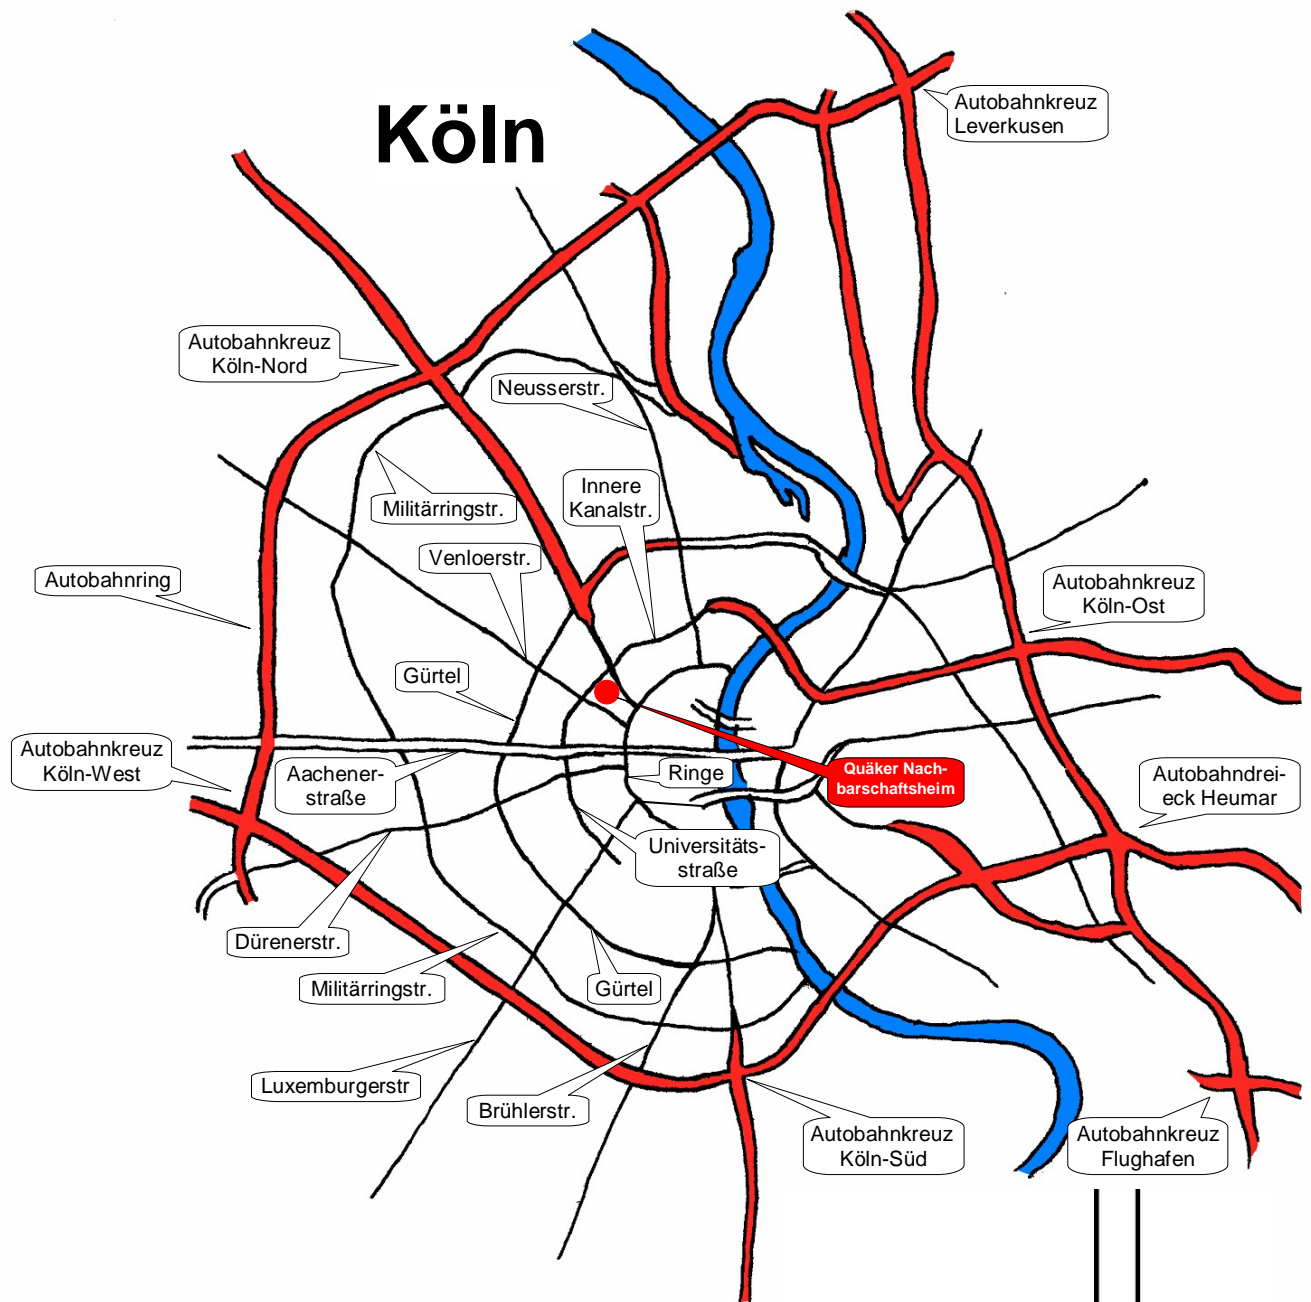

Lage des Quäker Nachbarschaftsheims in Köln

Stille Andacht der Quäker
Köln - Bonn - Aachen
 Jeden 4. Sonntag um 11.00
 Uhr und auf Anfrage im
 Quäker Nachbarschaftsheim
 Doris Roper Haus
 Kreuzer Straße 5-9
 50672 Köln

Wegbeschreibung

zur Stillen Andacht der Quäker Köln - Bonn - Aachen im
Quäker Nachbarschaftsheim Köln

Es ist möglich, dass sich Termine kurzfristig ändern. Wir empfehlen, vor dem Besuch der Andacht Kontakt mit uns aufzunehmen.

Das Quäker Nachbarschaftsheim liegt in der Nähe von Bahnhof Köln - West und dem Fernsehturm Colonius an der Kreuzung Innere Kanalstraße / Venloer Straße. Parken ist unmittelbar vor dem Haus möglich. Das **Doris Roper Haus** liegt an der rechten Seite des Quäker Nachbarschaftsheim.

Anfahrt:

- **Mit dem Auto** über die Innere Kanalstraße von Norden kommend hinter der Venloer Straße links einordnen. Nach 100 Metern an der Ampel Vogelsanger Straße links abbiegen, bis zur Venloer Straße zurückfahren und rechts abbiegen. Die erste Straße rechts ist die Kreuzer Straße.
- **Mit dem Auto** über die Innere Kanalstraße von Süden kommend an der Kreuzung Venloer Straße rechts abbiegen. Die erste Straße rechts ist die Kreuzer Straße.
- **Mit dem Öffentlichen Personennahverkehr (ÖPNV)** mit den Linien U3, U4, U5 oder U15 bis zur Station Hans-Böckler-Platz / Bahnhof West (Innenstadt) bzw. mit den Regional - Bahn - Linien RB 12, 22, 24, 26 oder 48 zum Bahnhof Köln - West und von dort zu Fuß 300 Meter in westliche Richtung über die Venloer Straße bis zur Einmündung der Kreuzer Straße links.
- **Mit der Deutschen Bahn** zum Hauptbahnhof und von dort mit dem ÖPNV, Linie 5 oder mit den Regional - Bahn - Linien RB 12, 22, 24, 26 oder 48 zum Bahnhof Köln-West und von dort zu Fuß 300 Meter in westliche Richtung über die Venloer Straße bis zur Einmündung der Kreuzer Straße links.