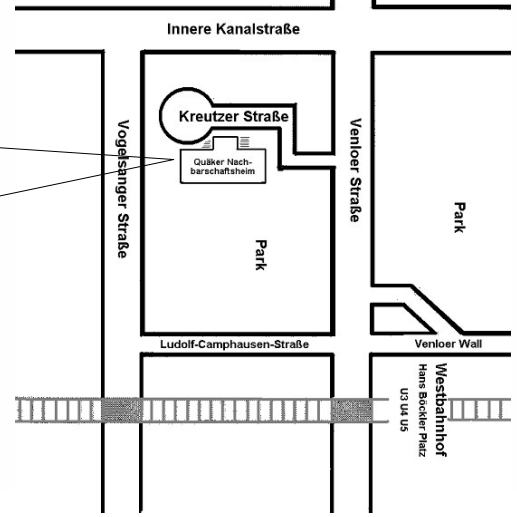

Lage des Quäker Nachbarschaftsheims in Köln

Stille Andacht der Quäker
Köln - Bonn - Aachen
 Jeden 4. Sonntag um 11.00
 Uhr und auf Anfrage im
 Quäker Nachbarschaftsheim
 Doris Roper Haus
 Kreuzer Straße 5-9
 50672 Köln

Wegbeschreibung

zur Stillen Andacht der Quäker Köln - Bonn - Aachen im
Quäker Nachbarschaftsheim Köln

Es ist möglich, dass sich Termine kurzfristig ändern. Wir empfehlen, vor dem Besuch der Andacht Kontakt mit uns aufzunehmen.

Das Quäker Nachbarschaftsheim liegt in der Nähe von Bahnhof Köln - West und dem Fernsehturm Colonius an der Kreuzung Innere Kanalstraße / Venloer Straße. Parken ist unmittelbar vor dem Haus möglich. Das **Doris Roper Haus** liegt an der rechten Seite des Quäker Nachbarschaftsheim.

Anfahrt:

- **Mit dem Auto** über die Innere Kanalstraße von Norden kommend hinter der Venloer Straße links einordnen. Nach 100 Metern an der Ampel Vogelsanger Straße links abbiegen, bis zur Venloer Straße zurückfahren und rechts abbiegen. Die erste Straße rechts ist die Kreuzer Straße.
- **Mit dem Auto** über die Innere Kanalstraße von Süden kommend an der Kreuzung Venloer Straße rechts abbiegen. Die erste Straße rechts ist die Kreuzer Straße.
- **Mit dem Öffentlichen Personennahverkehr (ÖPNV)** mit den Linien U3, U4, U5 oder U15 bis zur Station Hans-Böckler-Platz / Bahnhof West (Innenstadt) bzw. mit den Regional - Bahn - Linien RB 12, 22, 24, 26 oder 48 zum Bahnhof Köln - West und von dort zu Fuß 300 Meter in westliche Richtung über die Venloer Straße bis zur Einmündung der Kreuzer Straße links.
- **Mit der Deutschen Bahn** zum Hauptbahnhof und von dort mit dem ÖPNV, Linie 5 oder mit den Regional - Bahn - Linien RB 12, 22, 24, 26 oder 48 zum Bahnhof Köln-West und von dort zu Fuß 300 Meter in westliche Richtung über die Venloer Straße bis zur Einmündung der Kreuzer Straße links.